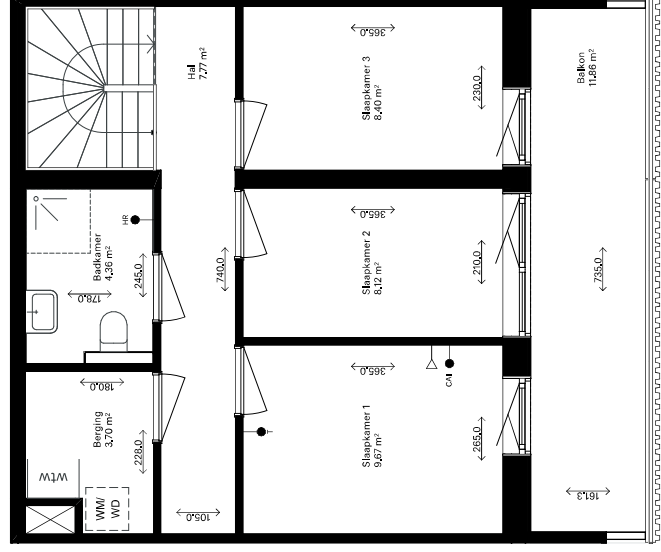

- entree deur
- Periflex-aansluiting
- ▽ aansluiting data
- aansluiting CAI
- thermostaat
- handdoeken radiator
- deurbel
- intercom
- koalfitofix opnemer
- meterkast
- opstapplaats wasmachine
- opstapplaats droger
- warmterugwinning-unit
- warmtepomp

1e

Geen rechten ontlenen aan deze plattegrond