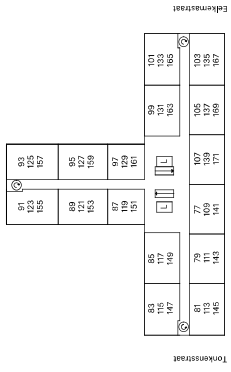

- ▶ entree deur
- Periflex-aansluiting
- ▽ aansluiting data
- aansluiting CAI
- thermostaat
- handdoeken radiator
- deurbel
- intercom
- koalfitofix opnemer
- meterkast
- opstapplaats wasmachine
- opstapplaats droger
- warmterugwinning-unit
- warmtepomp

BG

1e

5e en 6e

2e t/m 4e

1e

BG

bergingen kelder

Type M2SP