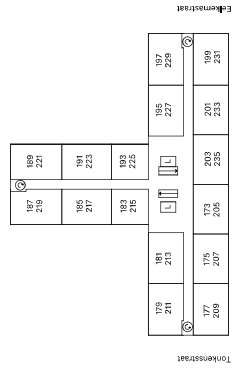

- ▶ entree deur
- Periflex-aansluiting
- ▽ aansluiting data
- aansluiting CAI
- thermostaat
- handdoeken radiator
- deurbel
- intercom
- koalfitofix opnemer
- meterkast
- opstapplaats wasmachine
- opstapplaats droger
- warmterugwinning-unit
- warmtepomp

BG

1e

5e en 6e

2e t/m 4e

1e

BG

bergingen kelder

Type M2SP